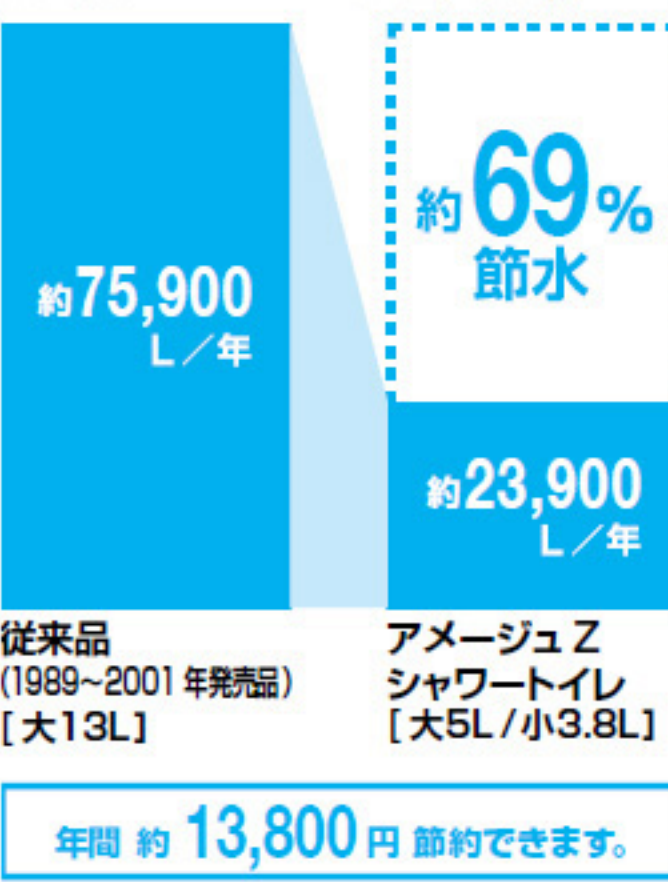

黄ばみ、黒ずみでもう悩まない「キレイ陶器」

国際規格に準拠した
安心と信頼の抗菌効果

SIAAマークはISO22196法により評価された結果に基づき、抗菌製品技術協議会ガイドラインで品質管理・情報公開された製品に表示されています。
経済産業省と抗菌製品技術協議会(SIAA)の推進によって、抗菌JIS(JIS Z 2801)がISO規格(ISO 22196)になりました。

まる洗い洗浄

勢いのよい水流で、グルッと強力に洗い流します。

エコロジー&エコノミーで地球環境が「キレイ」

超節水ECO5で水道代節約。2日でおフロ1杯以上の節水効果

ECO5 大洗浄5L、小洗浄3.8Lの「超節水ECO5トイレ」。使用頻度の高い小洗浄の水量を減らすことで従来品※(大13L)と比べ約69%の節水を実現。2日でおフロ1杯分以上(280L)節約ができます。また、水道料金なら、年間約13,800円もお得。エコロジーでエコノミーな便器です(おフロ1杯を180Lで計算)。
※1989~2001年発売品 ※床上排水は除く
[試算条件]4人家族(男性2人、女性2人)が大1回/人・日、小3回/人・日使用した場合で算出。[引用元]省エネ・防犯住宅推進アプローチブック【単価】上下水道：265円/m³(税込)

業界No.1の超節水で地球環境がさらに「キレイ」

ECO4 大洗浄4L、小洗浄3.3Lの「超節水ECO4トイレ」。最新のエアドライブ式洗浄により、水と空気の2つの力でサイホン現象を強め、広い溜水面を維持しつつ、わずか4Lで強力に洗浄します。従来品※(大13L)に比べ約73%の節水を実現。2日でおフロ1杯分以上(305L)節約できます。また、水道料金なら年間約14,700円もお得。エコロジーでエコノミーな便器です。
※1989~2001年発売品
[試算条件]4人家族(男性2人、女性2人)が大1回/人・日、小3回/人・日使用した場合で算出。[引用元]省エネ・防犯住宅推進アプローチブック【単価】上下水道：265円/m³(税込)