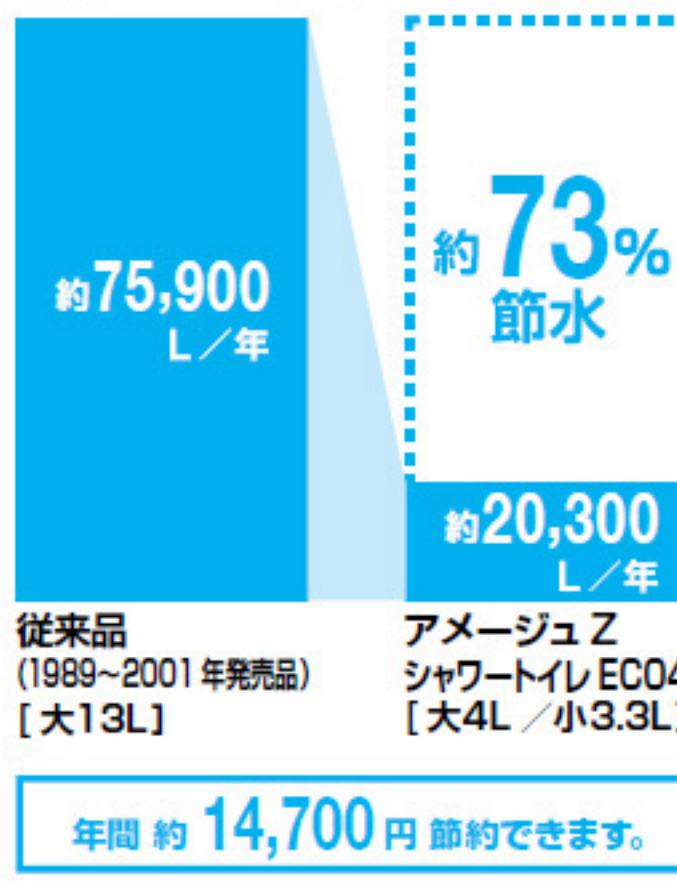

黄ばみ、黒ずみでもう悩まない「キレイ陶器」

国際規格に準拠した
安心と信頼の抗菌効果

SIAAマークはISO22196法により評価された結果に基づき、抗菌製品技術協議会ガイドラインで品質管理・情報公開された製品に表示されています。
経済産業省と抗菌製品技術協議会(SIAA)の推進によって、抗菌JIS(JIS Z 2801)がISO規格(ISO 22196)になりました。

まる洗い洗浄

勢いのよい水流で、グルッと強力に洗い流します。

エコロジー&エコノミーで地球環境が「キレイ」

超節水ECO5で水道代節約。2日でおフロ1杯以上の節水効果

ECO5 大洗浄5L、小洗浄3.8Lの「超節水ECO5トイレ」。使用頻度の高い小洗浄の水量を減らすことで従来品※(大13L)と比べ約69%の節水を実現。2日でおフロ1杯分以上(280L)節約ができます。また、水道料金なら、年間約13,800円もお得。エコロジーでエコノミーな便器です(おフロ1杯を180Lで計算)。
※1989~2001年発売品 ※床上排水は除く
[試算条件]4人家族(男性2人、女性2人)が大1回/人・日、小3回/人・日使用した場合で算出。[引用元]省エネ・防犯住宅推進アプローチブック【単価】上下水道：265円/m³(税込)

業界No.1の超節水で地球環境がさらに「キレイ」

ECO4 大洗浄4L、小洗浄3.3Lの「超節水ECO4トイレ」。最新のエアドライブ式洗浄により、水と空気の2つの力でサイホン現象を強め、広い溜水面を維持しつつ、わずか4Lで強力に洗浄します。従来品※(大13L)に比べ約73%の節水を実現。2日でおフロ1杯分以上(305L)節約できます。また、水道料金なら年間約14,700円もお得。エコロジーでエコノミーな便器です。
※1989~2001年発売品
[試算条件]4人家族(男性2人、女性2人)が大1回/人・日、小3回/人・日使用した場合で算出。[引用元]省エネ・防犯住宅推進アプローチブック【単価】上下水道：265円/m³(税込)